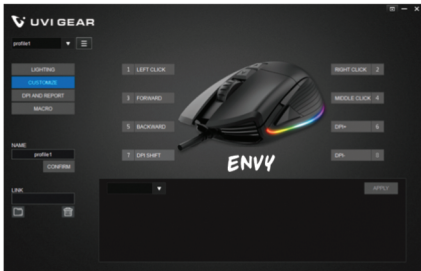

ENG	SLO	HR
KEY	CUSTOMIZE	PRILAGODI	PRILAGODI
1	LEFT CLICK	LEVI KLIK	LJEVI KLIK
2	RIGHT CLICK	DESNI KLIK	DESNI KLIK
3	FORWARD	NAPREJ	NAPRIJED
4	MIDDLE CLICK	SREDINSKI KLIK	SREDIŠNJI KLIK
5	BACKWARD	NAZAJ	NATRAG
6	DPI +	DPI +	DPI +
7	DPI SHIFT	DPI ZAMIK	DPI ODGODA
8	DPI -	DPI -	DPI -

Warning / Opozorilo / Opomena

Do not attempt to open, service or modify the mouse.
Clean the mouse using only a dry cloth; do not use alcohol or detergent.
Keep away from water or fire and do not expose to high temperatures.

Miške ne poizkušajte odpirati, popravljati ali modificirati.
Miško čistite samo z uporabo suhe krpe; ne uporabljajte alkohola ali detergenta.
Držite stran od vode in odprtega ognja ter jo ne izpostavljajte visokim temperaturam.

Ne pokušavajte otvarati, popravljati ili mijenjati miš.
Očistite miša samo suhom krpom; ne koristite alkohol ili deterdžent.
Držite podalje od vode i otvorenog plamena i ne izlažite visokim temperaturama.