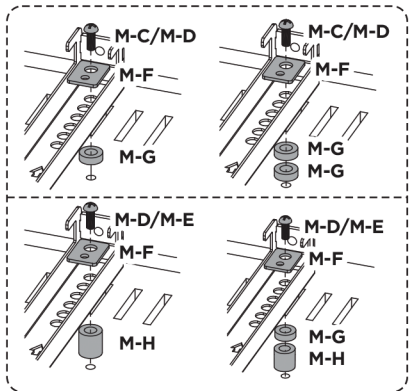

N (x2)

O (x1)

M-A (x4)
M5x14

M-B (x4)
M6x14

M-C (x4)
M8x20

M-D (x4)
M6x30

M-E (x4)
M8x30

M-F (x4)

M-G (x8)

M-H (x4)

1

3

UVI Single TV Racing Mount

2

HEIGHT ADJUSTMENT

3