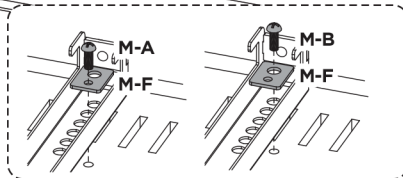

N (x2)

O (x1)

M-A (x4)
M5x14

M-B (x4)
M6x14

M-C (x4)
M8x20

M-D (x4)
M6x30

M-E (x4)
M8x30

M-F (x4)

M-G (x8)

M-H (x4)

1

3

UVI Single TV Racing Mount

2

HEIGHT ADJUSTMENT

3