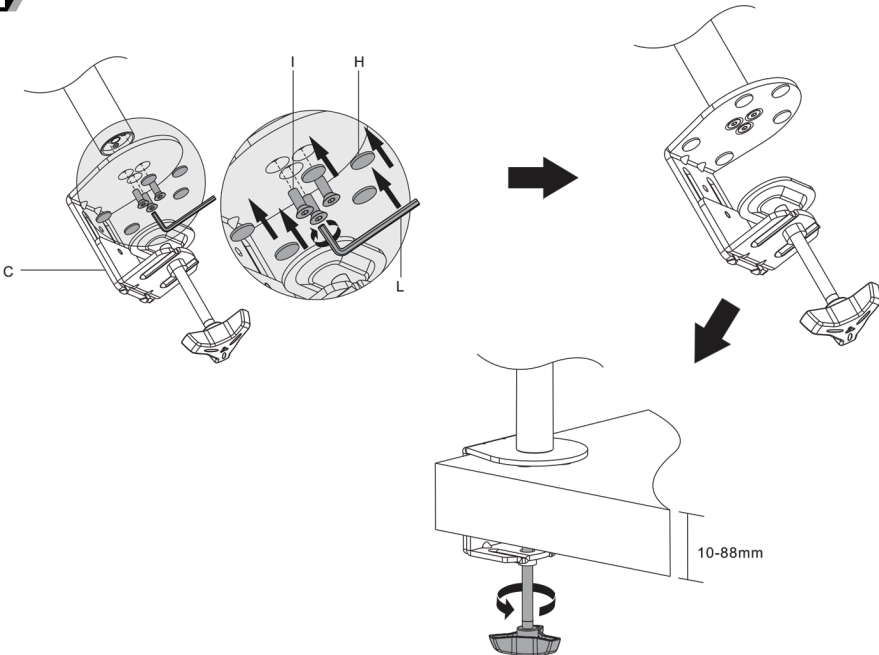

MAINTENANCE: A intervalles réguliers (au moins tous les trois mois) vérifiez que le support est d'utilisation sûre et fiable.

2

UVI Dual Monitor VESA Mount

A (x2)

B (x1)

C (x1)

D (x1)

M4x12 (x8)
M-A

K (x3)

L (x1)

4mm (x1)
M

6mm (x1)
N

M5x16 (x8)
M-D

D5 (x8)
M-E

M-F (x8)

1

2a

3

UVI Dual Monitor VESA Mount

2b

4

UVI Dual Monitor VESA Mount

3

4a