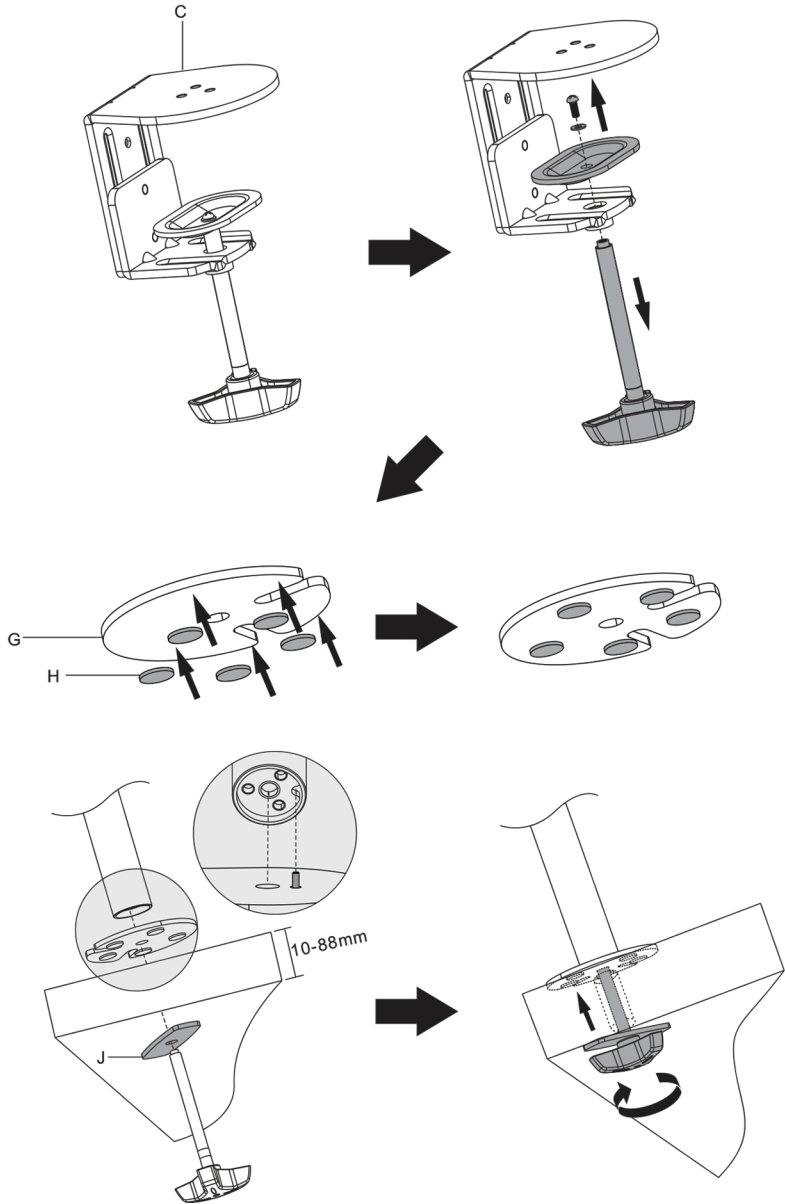

MAINTENANCE: A intervalles réguliers (au moins tous les trois mois) vérifiez que le support est d'utilisation sûre et fiable.

2

UVI Dual Monitor VESA Mount

A (x2)

B (x1)

C (x1)

D (x1)

M4x12 (x8)
M-A

K (x3)

L (x1)

4mm (x1)
M

6mm (x1)
N

M5x16 (x8)
M-D

D5 (x8)
M-E

M-F (x8)

1

2a

3

UVI Dual Monitor VESA Mount

2b

4

UVI Dual Monitor VESA Mount

3

4a