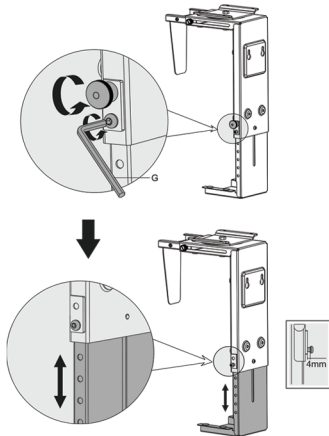

MAINTENANCE: A intervalles réguliers (au moins tous les trois mois) vérifiez que le support est d'utilisation sûre et fiable.

2

UVI Adjustable PC Mount

st4.8x16 (x4)
B

st4.8x38 (x4)
C

D (x4)

E (x12)

F (x4)

G (x1)

1

2

3

4a-1

3

UVI Adjustable PC Mount