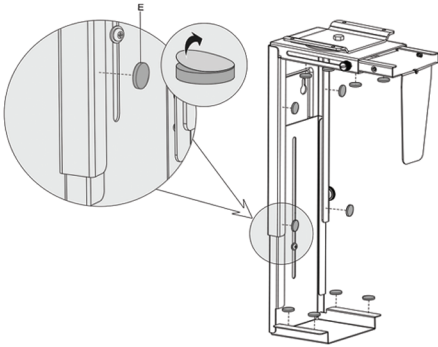

MAINTENANCE: A intervalles réguliers (au moins tous les trois mois) vérifiez que le support est d'utilisation sûre et fiable.

2

UVI Adjustable PC Mount

st4.8x16 (x4)
B

st4.8x38 (x4)
C

D (x4)

E (x12)

F (x4)

G (x1)

1

2

3

4a-1

3

UVI Adjustable PC Mount